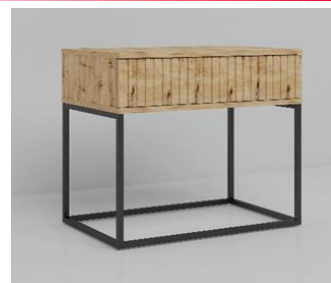

SERIE

STYLE

MÓVEIS AUXILIAR

CORES E DIMENSÕES :

TABELA 1 PERNAS DE METAL DA GAVETA Medidas: 40 L x 52 A x 39 P cm

PRETO 123134

BRANCO 123135

CARVALHO 123137

MESA COM 2 GAVETAS PERNAS DE METAL Medidas: 40 L x 65 A x 39 P cm.

BRANCO 123136

TABELA 1 PERNAS DE METAL DA GAVETA Medidas: 60 L x 52 A x 39 P cm

CARVALHO 123140

PRETO 123138

BRANCO 123139

CARACTERÍSTICAS:

Fabricado em MDF e pés em metal.

Conforama