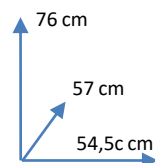

CADEIRA

LLAVE

CORES:

BEGE
113635

AZUL ESCURO
113637

CINZA
113638

DIMENSÕES:

MATERIAIS E CARACTERÍSTICAS:

- Rotação de 360 graus
- Assento e encosto estofados em tecido
- Pés de metal preto.
- Número de Bultos: 1.
- Dimensões Produto Embalado: L56xA49xP59 fon cm.

Conforama