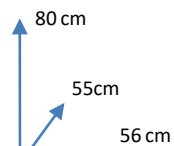

- Cadeira com assento e encosto estofados
- em veludo.
- Pés de metal ouro
- Número de Bultos: 1
- Dimensões Produto Embalado: L54xA56xP58cm
-

Conforama