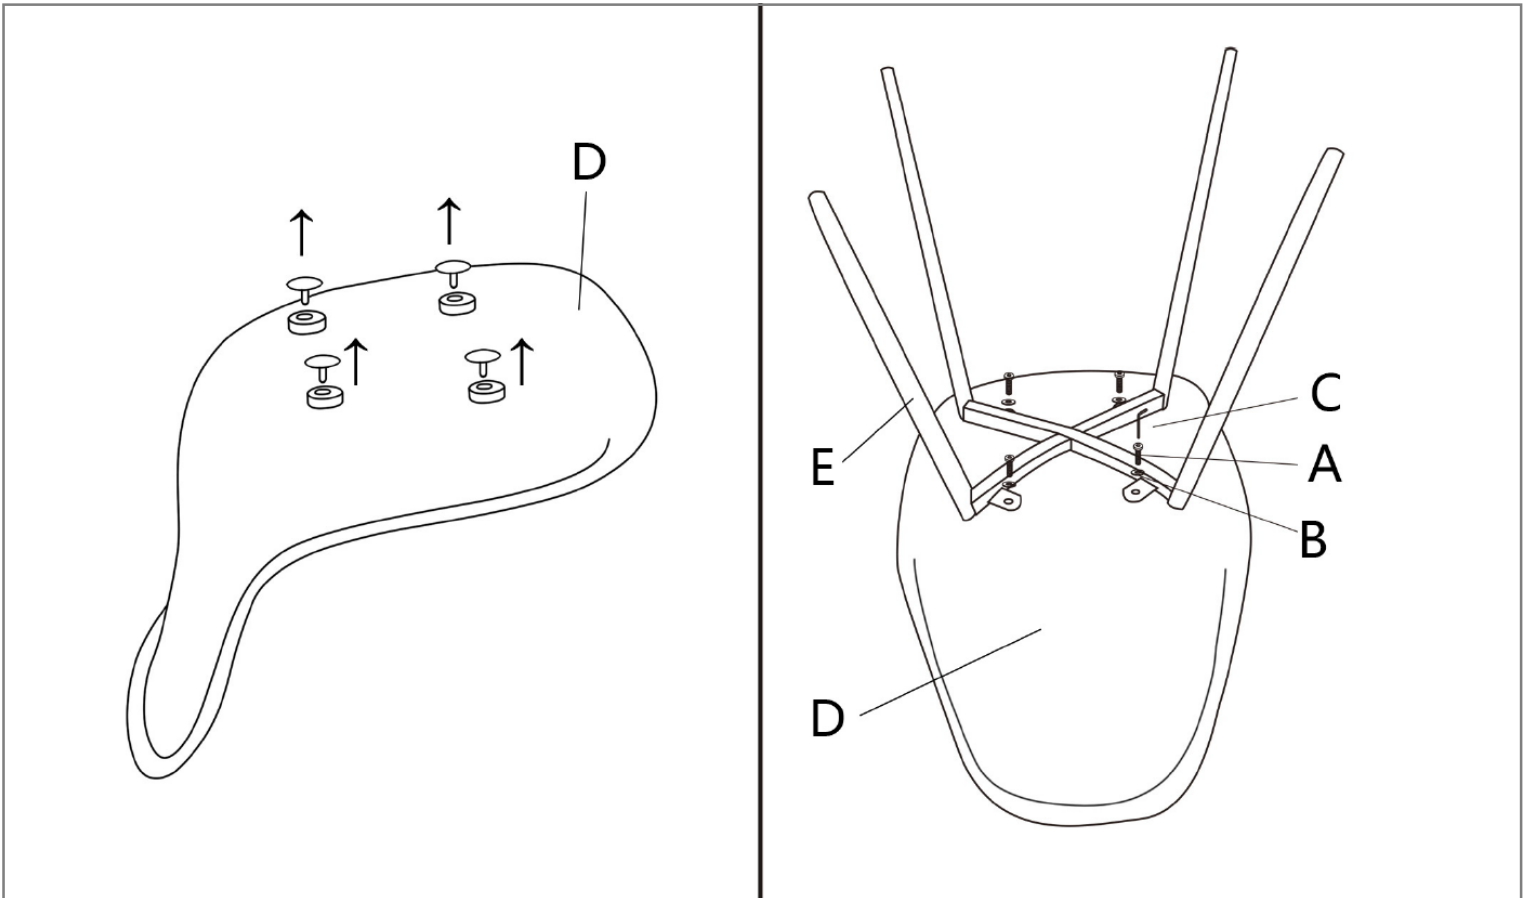

atmosphera®
Créateur d'intérieur

TAHO

REF. 157268

Ax4 	Bx4 	Cx4 
Dx1 	Ex1 	

FRANCAIS

IMPORTANT : A lire attentivement. A conserver pour consultation ultérieure.

Installation : A monter et/ou à installer par un adulte.