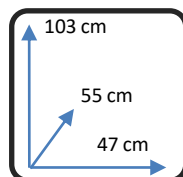

Pack de 2 unidades
Cód 122492
CINZA

**DIMENSIONES:****MATERIALES Y CARACTERISTICAS:**

- Cadeira de Jantar em madeira branco lacado.
- Asiento y respaldo estofados em tecido
- Número de Bultos: 1.
- Medidas Producto Embalado: L22xA108xP45 cm.