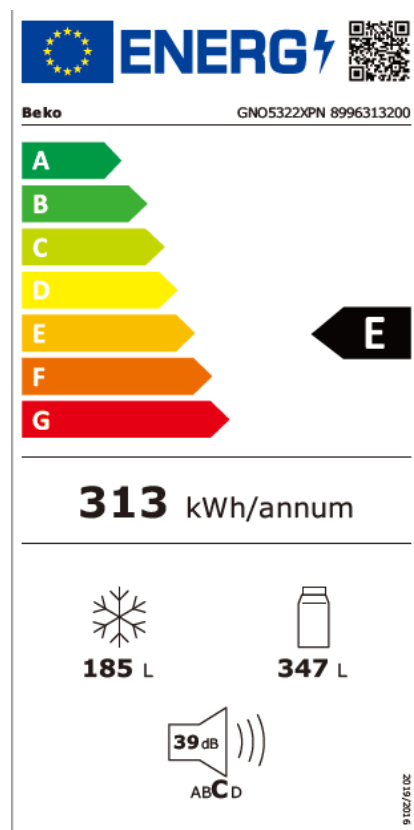

Características Gerais

Dispensador de água externo	Não
Dispensador de gelo	Não
Ligação à rede de água	-
Filtro de água	-
Filtro de odores	Não
Junta de borracha com revestimento anti-bacteriano	Não
Porta reversível	-
Segurança de Crianças	Não
Alarme de porta aberta	Sim
Iluminação	LED no topo
Gás Refrigerante	R600a

Ligação eléctrica

Tensão nominal (V)	50
Intensidade máxima da corrente (A)	NA
Frequência da rede (Hz)	50
Potência do produto (W)	NA
Comprimento do cabo de ligação (cm)	2.15
Tipo de ficha	Europeu

Dimensões e Pesos

Altura do produto (cm)	177.0
Largura do produto (cm)	90.0
Profundidade do produto (cm)	66.0
Peso líquido (kg)	89000
Altura do produto com embalagem (cm)	186.2
Largura do produto com embalagem (cm)	97.2
Profundidade do produto com embalagem (cm)	75.6
Peso bruto (kg)	98.0

Etiqueta Energética

beko

Modelo GNO5322XPN
EAN 8690842582639
SKU 8996313200

As características e especificações técnicas apresentadas estão sujeitas a erros ou alterações. Estas alterações podem ocorrer a qualquer momento e sem aviso prévio.