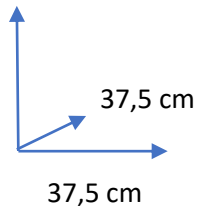

DISPONIBILIDAD

COLORES:

NEGRO 118426

GRIS PLATA 118427

DIMENSIONES:

64/86 cm

MATERIALES Y CARACTERISTICAS:

Taburete giratorio regulable en altura mediante su sistema a gas.
Pie y base de metal cromado.
Asiento de piel sintética.

BANCO**APPLE**

DISPONIBILIDADE

CORES:

 PRETO 118426 CINZA PRATA 118427

DIMENSÕES:

64/86 cm

MATERIAIS E CARACTERÍSTICAS:

Banco giratório regulável em altura por meio de um sistema a gás. Base e base em metal cromado. Assento em pele sintética.