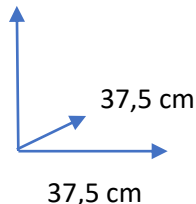

DISPONIBILIDAD

COLORES:

NEGRO 118426

GRIS PLATA 118427

DIMENSIONES:

64/86 cm

MATERIALES Y CARACTERISTICAS:

Taburete giratorio regulable en altura mediante su sistema a gas.
Pie y base de metal cromado.
Asiento de piel sintética.

BANCO**APPLE**

DISPONIBILIDADE

CORES:

 PRETO 118426 CINZA PRATA 118427

DIMENSÕES:

64/86 cm

MATERIAIS E CARACTERÍSTICAS:

Banco giratório regulável em altura por meio de um sistema a gás. Base e base em metal cromado. Assento em pele sintética.