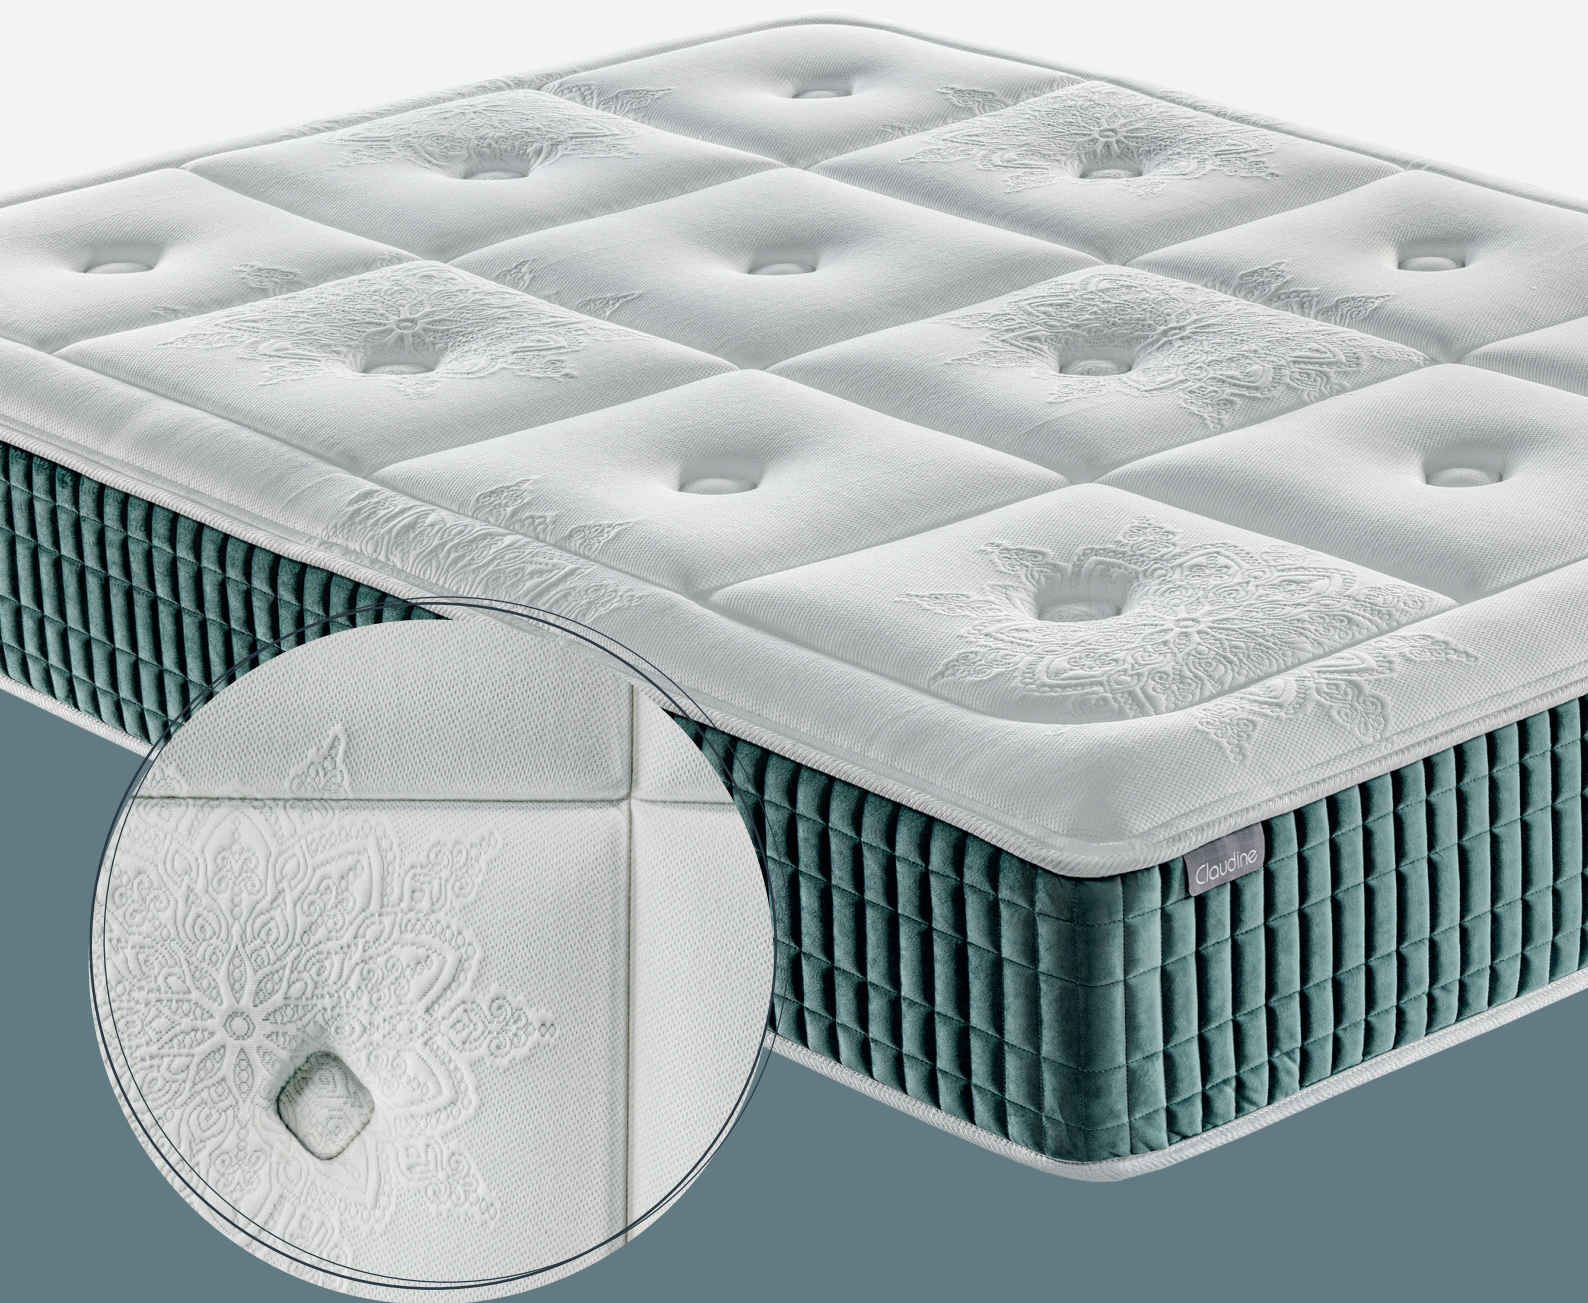

Claudine

CM11414

Epeda

em exclusivo para
Conforama

Claudine CM11414

Epeda

MOLAS + ESPUMA

MULTIAIR

Bloco de molas ensacados com adaptação ponto-por-ponto à morfologia de cada utilizador, favorecendo a independência de cada lado do colchão.

TOPPROGRESSION

Combinação de duas camadas de espuma HR Supersoft e de fibra de espuma de poliéster que proporciona um contacto suave e uma sensação progressiva de conforto para um descanso de qualidade superior.

TOPPROTECTION

Proteção higiénica total e permanente contra ácaros, bactérias e fungos.

FIRMEZA

TRANSPIRABILIDADE

Altura: 28cm

MEDIDAS	80x182	80x190	80x195	80x200	88x182	88x190	88x195
CÓDIGOS	110137	110138	110139	110140	110141	110142	110143
MEDIDAS	88x200	90x182	90x190	90x195	90x200	95x182	95x190
CÓDIGOS	110144	110145	110146	110147	110148	110149	110150
MEDIDAS	95x195	95x200	105x182	105x190	105x200	120x182	120x190
CÓDIGOS	110151	110152	110153	110154	110155	110156	110157
MEDIDAS	120x200	133x182	133x190	133x195	133x200	135x182	135x190
CÓDIGOS	110158	110159	110160	110161	110162	110163	110164
MEDIDAS	135x200	140x182	140x190	140x195	140x200	150x182	150x190
CÓDIGOS	110165	110166	110167	110168	110169	110170	110171
MEDIDAS	150x195	150x200	160x182	160x190	160x195	160x200	180x182
CÓDIGOS	110172	110173	110174	110175	110176	110177	110178
MEDIDAS	180x190	180x195	180x200				
CÓDIGOS	110179	110180	110181				