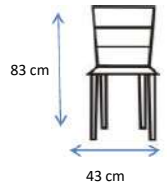

CADEIRA

FATIMA

DISPONIBILIDADE

CORES:

| | CÓDIGO |
|----------|--------|
| BRANCO | 100396 |
| PRETO | 100397 |
| VERMELHO | 100398 |
| AZUL | 100399 |
| AMARELO | 100400 |
| ROSA | 100401 |

DIMENSÕES:

MATERIAIS E RECURSOS: