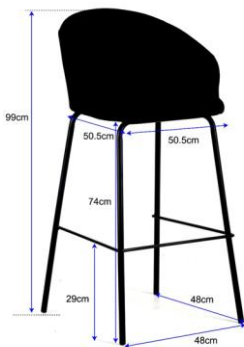

DISPONIBILIDADE

**Pack 2 unid.  
Não-combinável**

CORES:

PRETO	122393
MARRÓN	122394
AZUL	122395

DIMENSÕES:

MATERIAIS E CARACTERÍSTICAS:

Banco fixo com assento de contraplacado, estofos em espuma e estofos em tecido. Pernas de metal com revestimento preto.