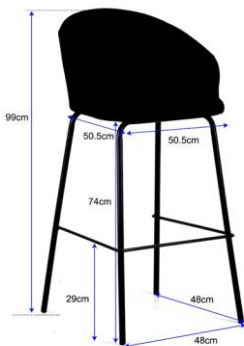

DISPONIBILIDAD

**Pack 2 uds.  
No combinables**

COLORES:

	NEGRO	122393
	MARRÓN	122394
	AZUL	122395

DIMENSIONES:

MATERIALES Y CARACTERÍSTICAS:

Taburete fijo con asiento de madera contrachapada, acolchado con espuma y tapizado con tela. Patas de metal con revestimiento color negro.

DISPONIBILIDADE

**Pack 2 unid.  
Não-combinável**

CORES:

PRETO	122393
MARRÓN	122394
AZUL	122395

DIMENSÕES:

MATERIAIS E CARACTERÍSTICAS:

Banco fixo com assento de contraplacado, estofos em espuma e estofos em tecido. Pernas de metal com revestimento preto.