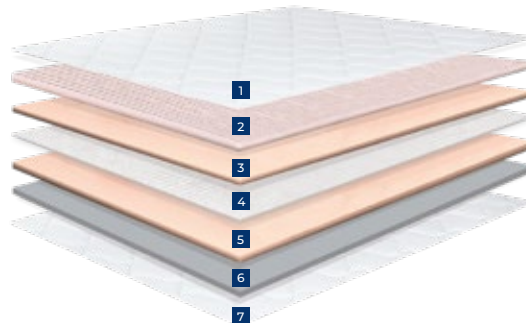

TOPPER VISCO-FIBRA

SOBRE COLCHÃO

1. TECIDO STRETCH
2. VISCOELÁSTICA
3. ESPUMA RECICLÁVEL
4. TÊXTIL NT
5. ESPUMA RECICLÁVEL
6. FIBRA HIPOALERGÉNICA
7. TECIDO STRETCH

← ESPESSURA →

5 a 6 CM

■ MAIS CONFORTO E DURABILIDADE DO COLCHÃO

■ DUAS FACES DISTINTAS

■ ADAPTABILIDADE

CARACTERÍSTICAS

- Um sobre-colchão aumenta o nível de conforto e durabilidade do colchão.
- Sobre-colchão com duas faces distintas que alia a adaptabilidade da viscoelástica com o conforto da fibra hipoalergénica.
- Tecido exterior: Stretch hipoalergénico com certificado Oeko-Tex, com debrum personalizado Molaflex e tratamento ignífugo.

DISPONÍVEL EM MEDIDAS
DE SOLTEIRO , CASAL 
E KING 

TOPPER VISCO-FIBRA

SOBRE COLCHÃO

MEDIDAS SOLTEIRO

									
MEDIDAS	80 x 183	80 x 190	80 x 195	80 x 200	88 x 183	90 x 190	90 x 195	90 x 200	95 x 190
CÓDIGO	768056	768057	768058	768059	768060	768061	768062	768063	768064

		
MEDIDAS	160 x 190	160 x 195
CÓDIGO	768081	768082

MEDIDAS KING

					
MEDIDAS	160 x 200	180 x 190	180 x 195	180 x 200	200 x 200
CÓDIGO	768083	768084	768085	768086	768087