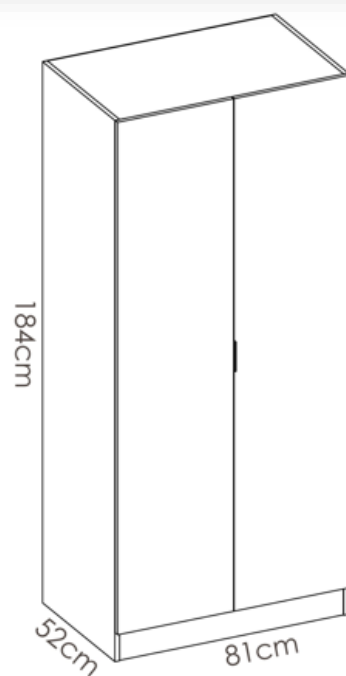

ROUPEIRO PRACTIK

INFORMAÇÃO DO PRODUCTO:

2 portas de bater

1 barra suspensa de alumínio

1 prateleira interior

Puxadores de aluminio

Estrutura em painel de partículas

	CÓDIGO	MEDIDAS	CORES
Roupeiro 2 portas	Cód. 106571	MED. L81 x A184 x P52	BRANCO