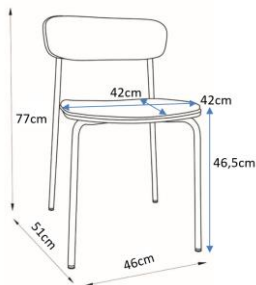

DISPONIBILIDAD

Pack 2 uds.
No combinables

COLORES:

| | | |
|--|------------|--------|
|  | GRIS TOPO | 122408 |
|  | TEJA | 122409 |
|  | AGUAMARINA | 122410 |

DIMENSIONES:

MATERIALES Y CARACTERÍSTICAS:

- Silla fija.
- Asiento con cojín de tela.
- Patas metálicas.
- Respaldo de madera.
- Peso máximo de tolerancia 130 kg.

DISPONIBILIDADE

Pack 2 unid.
Não-combinável

CORES:

| | | |
|--|--------------|--------|
|  | CINZA TAUPE | 122408 |
|  | TIJOLO | 122409 |
|  | ÁGUA-MARINHA | 122410 |

DIMENSÕES:

MATERIAIS E CARACTERÍSTICAS:

- Cadeira fixa.
- Assento com almofada de tecido.
- Pernas de metal.
- Encosto de madeira.
- Peso máximo de tolerância 130 kg.