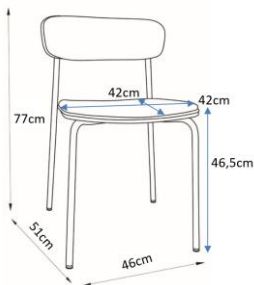

DISPONIBILIDAD

Pack 2 uds.
No combinables

COLORES:

| | | |
|--|------------|--------|
|  | GRIS TOPO | 122408 |
|  | TEJA | 122409 |
|  | AGUAMARINA | 122410 |

DIMENSIONES:

MATERIALES Y CARACTERÍSTICAS:

- Silla fija.
- Asiento con cojín de tela.
- Patas metálicas.
- Respaldo de madera.
- Peso máximo de tolerancia 130 kg.

- Cadeira fixa.
- Assento com almofada de tecido.
- Pernas de metal.
- Encosto de madeira.
- Peso máximo de tolerância 130 kg.