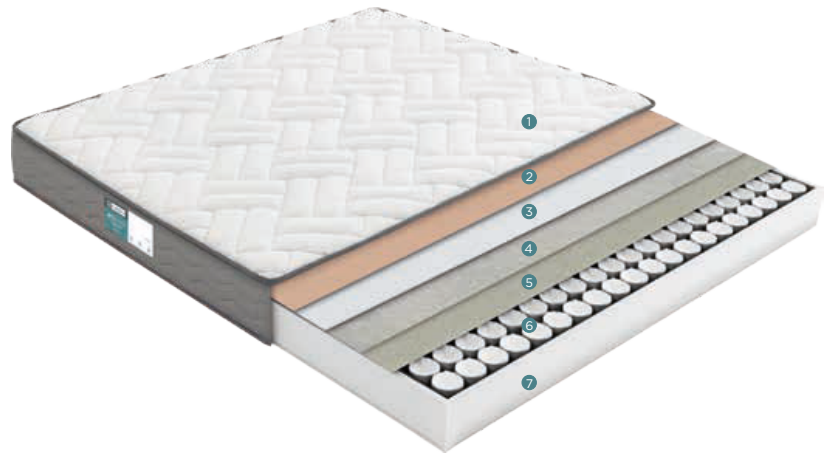

PACK COMFORT

MOLA ENSACADA.
INDEPENDÊNCIA DE MOVIMENTO.

1. TECIDO STRETCH COM PORTAMENTO OPTIGRADE®
2. POLIÉSTER RECILADO
3. FIBRAS HIPOALERGÉNICAS
4. TÊXTIL NT
5. FELTRO
6. ENCAPSULADO
7. MOLA ENSACADA

Mesmas faces em ambos os lados do colchão
Desde 641 molas na medida de casal

+/- 23 CM

SOMMIER WOOD¹⁹

- Abertura total do tampo, permitindo o acesso às zonas traseiras com toda a comodidade.
- Maior estética e funcionalidade graças às suas esquinas de madeira redondas e ao seu cómodo puxador
- Conforto ótimo graças a uma base de madeira de alta qualidade, ideal para o seu descanso.
- Fácil abertura devido a um sistema de pistões reforçados acionados a gás de alta qualidade, impedindo a fricção com a cabeceira.
- Altamente resistente graças à sua estrutura metálica e aos 3 travessões verticais reforçados (3x3cm).
- Tampa forrada a tecido 3D para ótima ventilação e arejamento.
- Disponível nas cores: Branco e Natural

● Branco ● Natural

- MOLA ENSACADA
- ENCHIMENTO HIPOALERGÉNICO
- TECIDO STRETCH ALTA QUALIDADE
- COMPORTAMENTO OPTIGRADE®

TECNOLOGIA

MOLA ENSACADA.

Molas ensacadas individualmente que proporcionam uma firmeza progressiva adaptando-se perfeitamente ao corpo. Além disso, oferecem independência de leitos e a máxima adaptabilidade e conforto.

Tecido elástico, para uma adaptação máxima ao bloco interior.

ACOLCHOADO

CONTÍNUO. Projetado para o máximo conforto e adaptação ao corpo.

ACABAMENTOS

FAIXA. Com tecido stretch de alta qualidade e hipoalergénica.