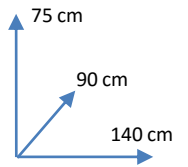

MESA

ATLAS

CORES:

BRANCA  
383800

PRETA  
383801

DIMENSÕES:

MATERIAIS E CARACTERÍSTICAS:

- Estrutura em metal pintado em cor branca.
- Tampo de vidro.