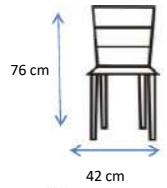

CADEIRA

AGATA

DISPONIBILIDADE

CORES:

	CÓDIGO
BRANCO	100390
PRETO	100391
VERMELHO	100392
AZUL	100393
AMARELO	100394
ROSA	100395

DIMENSÕES:

MATERIAIS E RECURSOS:

- Cadeira fixa com assento e encosto de PP. Pes de madeira de faia.