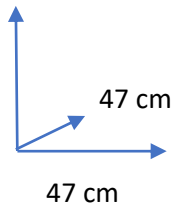

DISPONIBILIDAD

COLORES:

BLANCO

NEGRO

**113967****113968**

DIMENSIONES:

86,5 cm

MATERIALES Y CARACTERISTICAS:

86,5 cm

MATERIAIS E CARACTERÍSTICAS:

Banco fixo com assento estofado PP e pernas de metal cromadas.