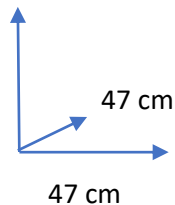

DISPONIBILIDAD

COLORES:

BLANCO

NEGRO

**113967****113968**

DIMENSIONES:

86,5 cm

MATERIALES Y CARACTERISTICAS:

Taburete fijo con asiento tapizado en PP y patas de metal cromado.

DISPONIBILIDADE

CORES:

BRANCO

113967

PRETO

113968

DIMENSÕES:

86,5 cm

MATERIAIS E CARACTERÍSTICAS:

Banco fixo com assento estofado PP e pernas de metal cromadas.