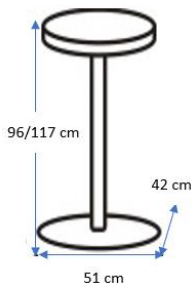

DISPONIBILIDADE

Pack 2 unid.
Não-combinável

CORES:

	CASTANHO	122475
	CINZA	122476

DIMENSÕES:

MATERIAIS E CARACTERÍSTICAS:

Assento giratório e ajustável em altura. Estrutura metálica cor preto. Banco e encosto estofados em microfibra.