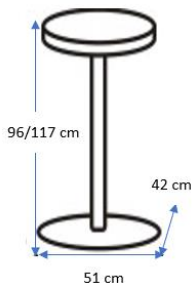

DISPONIBILIDAD

**Pack 2 uds.
No combinables**

COLORES:

	MARRÓN	122475
	GRIS	122476

DIMENSIONES:

MATERIALES Y CARACTERISTICAS:

Asiento giratorio y regulable en altura. Estructura de metal color negro. Asiento y respaldo tapizados con microfibra.

DISPONIBILIDADE

Pack 2 unid.
Não-combinável

CORES:

	CASTANHO	122475
	CINZA	122476

DIMENSÕES:

MATERIAIS E CARACTERÍSTICAS:

Assento giratório e ajustável em altura. Estrutura metálica cor preto. Banco e encosto estofados em microfibra.