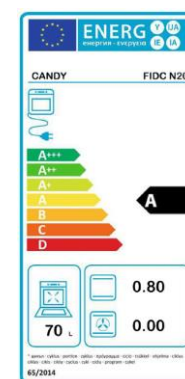

Forno elétrico estático com ventilação CANDY FIDC N2000

- Forno estático com ventilador de resfriamento externo radial
- Capacidade: 70 litros
- 2 botões rotativos 4 Funciones
- Eficiência energética A
- Receitas e conteúdos de bónus via App hOn
- Limpeza Aquactiva
- Acabado negro
- Medição: L59,5 x A59,5 x P56 cm
- 1 Bandeja e 1 grelha