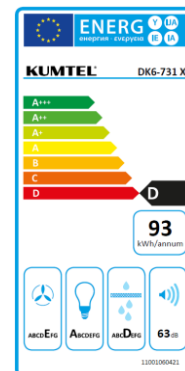

- Capacidade de ventilação intensiva: 300 m3/h
- 3 Velocidades
- Controlo de botões
- Iluminação LED
- Filtro de alumínio lavável para máquina de lavar louça
- Opção de motor duplo disponível
- O capô inclui tubo/chaminé acima do motor
- Eficiência energética D
- Acabamento em aço inoxidável
- Medição: L60 x A15 x P48 cm

Placa vitrocerâmica CANDY CH64XB

- Vitrocerâmica
- 4 Zonas de cozedura
- Controlo central
- 10 Níveis de potência
- Potência total 6,5 kW
- Gerenciamento de energia: gerenciamento de energia de 5 níveis
- Temporizador eletrónico
- Alarme e Desligamento Automático
- Segurança Infantil
- Acabamento em preto
- Medição: L59 x A5 x P52 cm