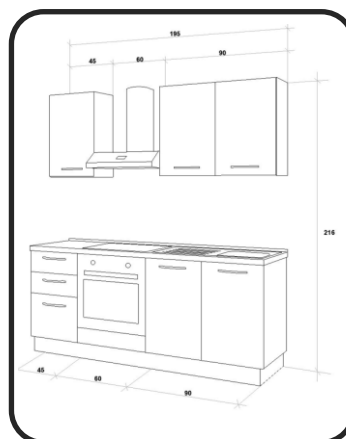

LIGHT GREY/ROVERE CÁDIZ

118514

118515

CARACTERÍSTICAS E MATERIAIS:

Cozinha Gilda 2.0. Cozinha em pack em arranjo esquerdo ou direito (dependendo da posição do lavatório), com móveis em vários acabamentos com portas de fecho suave.

COMPOSIÇÃO L195

Módulos base: 1 Módulo de 60 cm para forno (recomenda-se a sua utilização com função de aspiração). 1 Módulo de 45 cm com 2 gavetas e 1 cesto. E 1 módulo de lava-loiça de 90 cm com 2 portas.