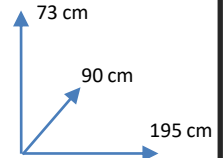

# SHINE

CORES:

DIMENSÕES:

CINZA/BRANCO  
405251

BRANCO/PRETO  
405255

MATERIAIS E CARACTERÍSTICAS:

- Estrutura de alumínio.
- Tampo da mesa em grés porcelânico.
- Disponível também em medida:  
L102 x A73 x P90 cm. Cód. 405258 . Branco/Preto.