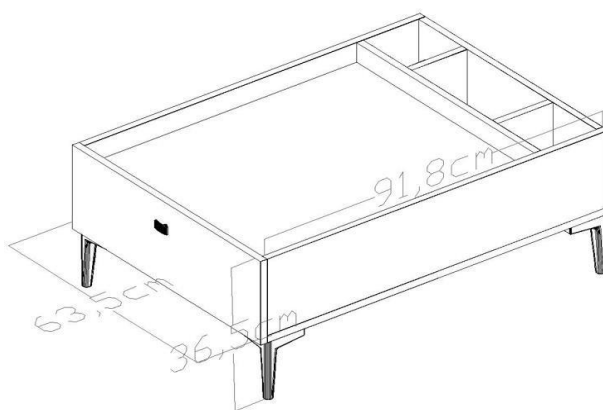

Mesa de centro ANDORA
L91,5xA36,5xP61,5 cm
Cód 107837

CORES:

NOGUEIRA

DIMENSÕES:

- Estrutura de melamina cor Nogueira.
- Espessura de 18 mm.
- Pès de metal preto.
- Número de Bultos: 1.
- Medidas Producto Embalado: L 67,6xA12,6xP94 cm