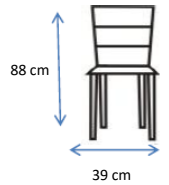

CADEIRA

EMMA II

DISPONIBILIDADE

1º
PREÇO

CORES:

NEGRO Cód. 104360

DIMENSÕES:

MATERIAIS E RECURSOS:

Estrutura em tubo metálico D22 * 0.8 mm pintado em cinzento. Assento de espuma revestido em PVC.

Conforama