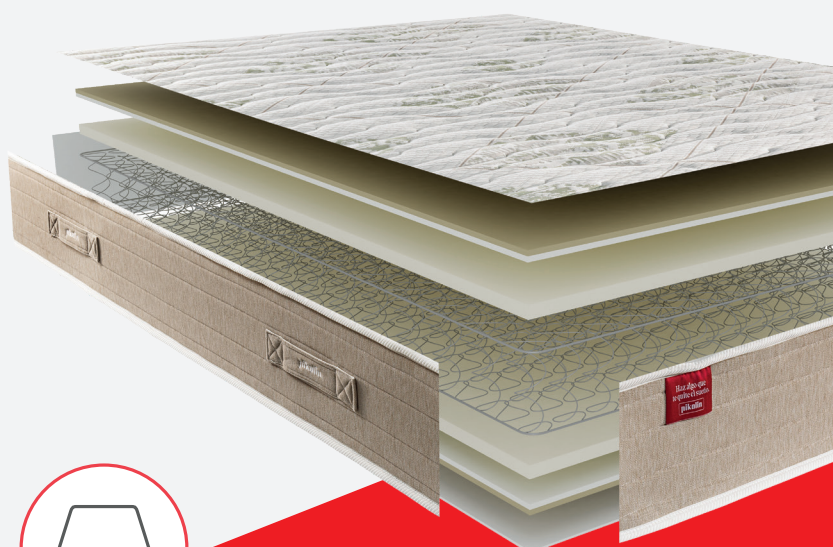

Hercules Nbk 2.0

CM12018

pikolin

MOLAS NORMABLOCK + FIBERTECH

normablock
sistema de molas

Bloco de molas Normablock®:
firmeza e ventilação no
melhor bloco de molas do
mercado.

Camada de fibra com poliéster
que permite conforto e
ventilação regulando a
temperatura e a higiene.

Tecnologia de higiene total
que previne a proliferação de
fungos, ácaros e bactérias.

FIRMEZA

suave

firme

TRANSPIRABILIDADE

media

alta

Altura: 23cm

- Duas faces de descanso.

MEDIDAS	80x190	80x200	80x210	90x190	90x200
CÓDIGOS	116548	116549	116550	116551	116552
MEDIDAS	90x210	95x200	105x190	105x200	105x210
CÓDIGOS	116553	116554	116555	116556	116557
MEDIDAS	120x190	120x200	120x210	135x200	140x190
CÓDIGOS	116558	116559	116560	116561	116562
MEDIDAS	140x200	140x210	150x190	150x200	150x210
CÓDIGOS	116563	116564	116565	116566	116567
MEDIDAS	160x190	160x200	160x210	180x190	180x200
CÓDIGOS	116568	116569	116570	116571	116572
MEDIDAS	180x210	200x190	200x200	200x210	
CÓDIGOS	116573	116574	116575	116576	