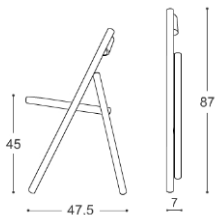

DISPONIBILIDAD

COLORES:

HAYA NATURAL 117546

NOGAL 117547

BLANCO LACADO 117699

DIMENSIONES:

MATERIALES Y CARACTERISTICAS:

Silla plegable. Estructura, asiento y respaldo en madera maciza de haya barnizada. Herrajes en acero tratado.

DISPONIBILIDADE

CORES:

FAIA NATURAL 117546

NOGUEIRA 117547

BRANCO LACADO 117699

DIMENSÕES:

MATERIAIS E CARACTERÍSTICAS:

Cadeira dobrável. Estrutura, assento e suporte em madeira maciça de faia envernizada. Acessórios em aço tratado.