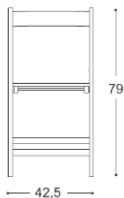

DISPONIBILIDAD

COLORES:

HAYA NATURAL 117546

NOGAL 117547

BLANCO LACADO 117699

DIMENSIONES:

MATERIALES Y CARACTERISTICAS:

Silla plegable. Estructura, asiento y respaldo en madera maciza de haya barnizada. Herrajes en acero tratado.

DISPONIBILIDADE

CORES:

FAIA NATURAL 117546

NOGUEIRA 117547

BRANCO LACADO 117699

DIMENSÕES:

MATERIAIS E CARACTERÍSTICAS:

Cadeira dobrável. Estrutura, assento e suporte em madeira maciça de faia envernizada. Acessórios em aço tratado.