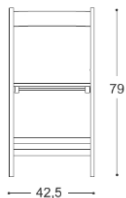

DISPONIBILIDAD

COLORES:

HAYA NATURAL 117546

NOGAL 117547

BLANCO LACADO 117699

DIMENSIONES:

MATERIALES Y CARACTERISTICAS:

Silla plegable. Estructura, asiento y respaldo en madera maciza de haya barnizada. Herrajes en acero tratado.

DISPONIBILIDADE

CORES:

FAIA NATURAL 117546

NOGUEIRA 117547

BRANCO LACADO 117699

DIMENSÕES:

MATERIAIS E CARACTERÍSTICAS:

Cadeira dobrável. Estrutura, assento e suporte em madeira maciça de faia envernizada. Acessórios em aço tratado.