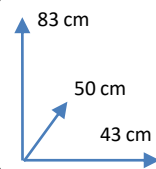

CORES:

BEGE

Pack de 4 unidades
Cód 122422

CINZA

Pack de 4 unidades
Cód 122423

DIMENSÕES:

MATERIAIS E CARACTERISTICAS:

- Cadeira estrutura de metal.
- Assento e encosto estofados em tecido.
- Pés de metal preto.
- Número de Bultos: 1.
- Dimensões Produto Embalado: L45xA65xP47fon cm.