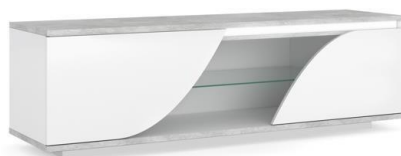

APARADOR ALTO 3P
L120x A160xP45 cm.
Cód. 116737

APARADO BAIXO 3P
L200x A84xP50 cm.
Cód. 116730

APARADOR ALTO 2P
L136 x A160xP 45 cm.
Cód. 116736

MÓVEL TV 2P 200CM
L200 x A49xP45 cm.
Cód. 116735

MÓVEL TV 165 CM
L165 x A49xP45cm.
Cód. 116734

ESPELHO
L200 x A56x P2cm.
Cód. 116738

MESA DE JANTAR EXTENSÍVEL
L120/165x A76xP120 cm
Cód. 116731

MESA DE JANTAR EXTENSÍVEL
L180/225x A76xP90 cm.
Cód. 116732

PACK DE 2 CADEIRAS
L47x A103xP55cm
Cód. 122492

MESA DE CENTRO
L120x A60xP41 cm
Cód. 116733

CARACTERÍSTICAS:

- Estrutura em Painel de Partículas.
- Luzes led incluídas.
- Cor branco lacado e cinza

CÓDIGO	EMBALAGENS POR UNIDADE	DIMENSÕES PRODUTO EMBALADO		
		L	A	P
116730	3	152	86	68
		210	5	70
		14	84	14
116731	3	152	86	68
		73	7	34
		129	8	68
116732	3	129	11	58
		80	9	67
		99	8	96,8
116733	2	79	11	63
		129	8	53
116734	2	174	10	48
		109	8	44
116735	2	209	10	48
		106	8	44
116736	3	15	10	49
		16	7	49
		6	161	71
116737	3	135	12	49
		16	9	49
		161	7	63
116738	1	206	5	61
122492	1	22	108	55