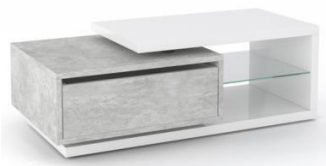

APARADOR ALTO 3P
L120x A160xP45 cm.
Cód. 116737

APARADO BAIXO 3P
L200x A84xP50 cm.
Cód. 116730

APARADOR ALTO 2P
L136 x A160xP 45 cm.
Cód. 116736

MÓVEL TV 2P 200CM
L200 x A49xP45 cm.
Cód. 116735

MÓVEL TV 165 CM
L165 x A49xP45cm.
Cód. 116734

ESPELHO
L200 x A56x P2cm.
Cód. 116738

MESA DE JANTAR EXTENSÍVEL
L120/165x A76xP120 cm
Cód. 116731

MESA DE JANTAR EXTENSÍVEL
L180/225x A76xP90 cm.
Cód. 116732

PACK DE 2 CADEIRAS
L47x A103xP55cm
Cód. 122492

MESA DE CENTRO
L120x A60xP41 cm
Cód. 116733

CARACTERÍSTICAS:

- Estrutura em Painel de Partículas.
- Luzes led incluídas.
- Cor branco lacado e cinza

CÓDIGO	EMBALAGENS POR UNIDADE	DIMENSÕES PRODUTO EMBALADO		
		L	A	P
116730	3	152	86	68
		210	5	70
		14	84	14
116731	3	152	86	68
		73	7	34
		129	8	68
116732	3	129	11	58
		80	9	67
		99	8	96,8
116733	2	79	11	63
		129	8	53
116734	2	174	10	48
		109	8	44
116735	2	209	10	48
		106	8	44
116736	3	15	10	49
		16	7	49
		6	161	71
116737	3	135	12	49
		16	9	49
		161	7	63
116738	1	206	5	61
122492	1	22	108	55