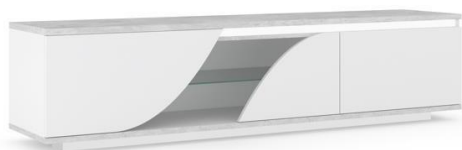

APARADOR ALTO 3P
L120x A160xP45 cm.
Cód. 116737

APARADO BAIXO 3P
L200x A84xP50 cm.
Cód. 116730

APARADOR ALTO 2P
L136 x A160xP 45 cm.
Cód. 116736

MÓVEL TV 2P 200CM
L200 x A49xP45 cm.
Cód. 116735

MÓVEL TV 165 CM
L165 x A49xP45cm.
Cód. 116734

ESPELHO
L200 x A56x P2cm.
Cód. 116738

MESA DE JANTAR EXTENSÍVEL
L120/165x A76xP120 cm
Cód. 116731

MESA DE JANTAR EXTENSÍVEL
L180/225x A76xP90 cm.
Cód. 116732

PACK DE 2 CADEIRAS
L47x A103xP55cm
Cód. 122492

MESA DE CENTRO
L120x A60xP41 cm
Cód. 116733

CARACTERÍSTICAS:

- Estrutura em Painel de Partículas.
- Luzes led incluídas.
- Cor branco lacado e cinza

CÓDIGO	EMBALAGENS POR UNIDADE	DIMENSÕES PRODUTO EMBALADO		
		L	A	P
116730	3	152	86	68
		210	5	70
		14	84	14
116731	3	152	86	68
		73	7	34
		129	8	68
116732	3	129	11	58
		80	9	67
		99	8	96,8
116733	2	79	11	63
		129	8	53
116734	2	174	10	48
		109	8	44
116735	2	209	10	48
		106	8	44
116736	3	15	10	49
		16	7	49
		6	161	71
116737	3	135	12	49
		16	9	49
		161	7	63
116738	1	206	5	61
122492	1	22	108	55