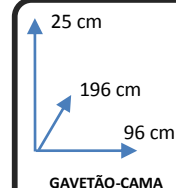

## DIMENSÕES:

## MATERIAIS E CARACTERISTICAS:

- Estrutura em Pinho.
- Para esta cama são necessários 2 colchões da medida 90x190x11 cm. (não incluídos).
- Estrados incluídos.
- Gavetão apto para utilizar-se como cama.