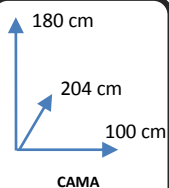

## DIMENSÕES:

## MATERIAIS E CARACTERISTICAS:

- Estrutura em Pinho.
- Para esta cama são necessários 2 colchões da medida 90x190x11 cm. (não incluídos).
- Estrados incluídos.
- Gavetão apto para utilizar-se como cama.