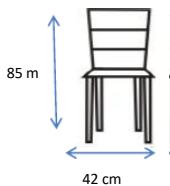

MATERIALES Y CARACTERISTICAS:

Silla fija. Estructura metálica con
asiento tapizado en PVC.

DISPONIBILIDADE

**Pack 4 unid.
Não-combinável**

CORES:

BRANCO

122455

PRETO

122456

DIMENSÕES:

MATERIAIS E CARACTERÍSTICAS:

Cadeira fixa. Estrutura metálica em cor prata com assento em PVC.