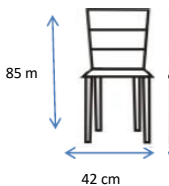

MATERIALES Y CARACTERISTICAS:

Silla fija. Estructura metálica con
asiento tapizado en PVC.

DISPONIBILIDADE

**Pack 4 unid.
Não-combinável**

CORES:

BRANCO

122455

PRETO

122456

DIMENSÕES:

MATERIAIS E CARACTERÍSTICAS:

Cadeira fixa. Estrutura metálica em cor prata com assento em PVC.