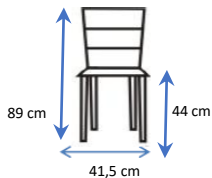

DISPONIBILIDAD

**Pack 4 uds.
No combinables**

COLORES:

	BLANCO	122457
	GRIS	122458
	ROJO	122459
	NEGRO	122491

DIMENSIONES:

MATERIALES Y CARACTERISTICAS:

Silla fija.
Estructura metálica cromada.
Asiento y respaldo tapizados en PU.

DISPONIBILIDADE

Pack 4 unid.
Não-combinável

CORES:

	BRANCO	122457
	CINZA	122458
	VERMELHO	122459
	PRETO	122491

DIMENSÕES:

MATERIAIS E CARACTERÍSTICAS:

Cadeira fixa.
 Estrutura de metal cromada.
 Assento e encosto estofado em PU.