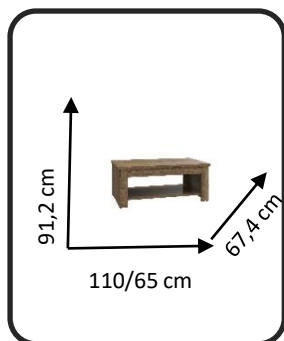

MESA DE CENTRO

AREZZO

**Mesa de Centro**  
L110xA65/91,2xP67,4 cm  
Cód. 111481

CORES:

CARVALHO  
COD: 111481

MATERIAIS E CARACTERISTICAS:

- Mesa de centro elevavel.
- Estrutura de painel partículas laminado.

DIMENSÕES:

Conforama