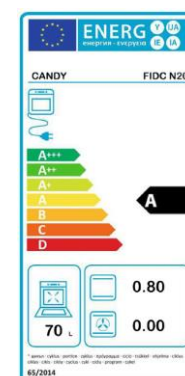

Forno elétrico estático com ventilação CANDY FIDC N2000

- Forno estático com ventilador de resfriamento externo radial
- Capacidade: 70 litros
- 2 botões rotativos 4 Funciones
- Eficiência energética A
- Receitas e conteúdos de bónus via App hOn
- Limpeza Aquactiva
- Acabado negro
- Medição: L59,5 x A59,5 x P56 cm
- 1 Bandeja e 1 grelha