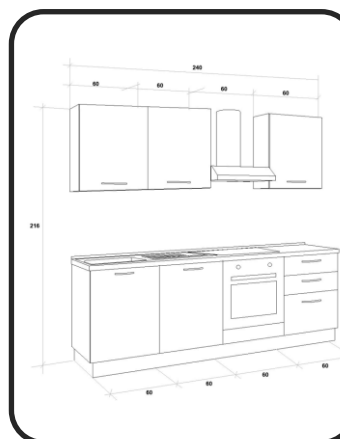

LIGHT GREY/ROVERE CÁDIS

117584

117585

CARACTERÍSTICAS E MATERIAIS:

Cozinha Gilda 2.0. Cozinha em pack em arranjo esquerdo ou direito (dependendo da posição do lavatório), com móveis em vários acabamentos com portas e gavetas de fecho suave.