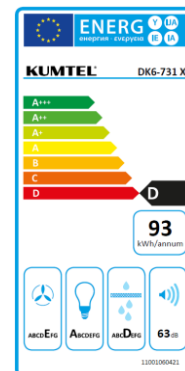

- Capacidade de ventilação intensiva: 300 m³/h
- 3 Velocidades
- Controlo de botões
- Iluminação LED
- Filtro de alumínio lavável para máquina de lavar louça
- Opção de motor duplo disponível
- O capô inclui tubo/chaminé acima do motor
- Eficiência energética D
- Acabamento em aço inoxidável
- Medição: L60 x A15 x P48 cm