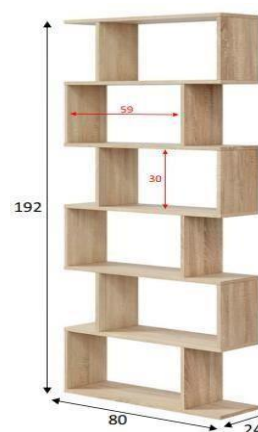

## CORES:

BRANCOBRILHANTE  
6 ESPAÇOS  
111772

CARVALHO CANADIAN  
6 ESPAÇOS  
111774

## DIMENSÕES:

## CARATERISTICAS E MATERIAIS:

- Estante decorativa e funcional
- Tabuleiro de partículas em melamina
- Ferramentas em metálico para fixar na parede