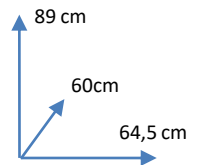

CORES:

CINZA ESC
118239BEGE
118241CINZA CL
118238TERRACOTA
118240

DIMENSÕES:

MATERIAIS E CARACTERÍSTICAS:

- Poltrona giratória
- Assento e encosto, estofados em tecido
- Número de bultos: 1
- Dimensões produto embalado: L62xA53xP62 cm