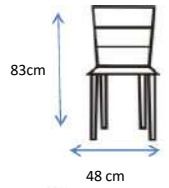

DIMENSÕES:

83cm

48 cm

MATERIAIS E RECURSOS:

Estrutura de aço cromada.  
Assento e encosto de  
policarbonato.

53cm

**Conforama**