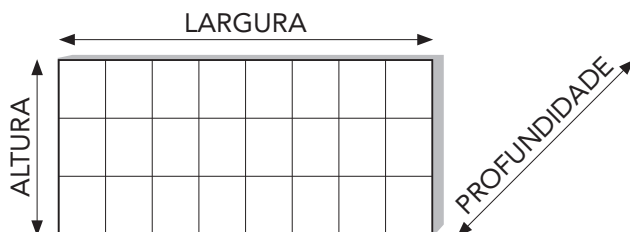

**Tecido CINZA ESCURO**  
 REF. 10795 (105)  
 REF. 10785 (160)

**Tecido MARENGO**  
 REF. 10794 (105)  
 REF. 10784 (160)

**Tecido CIELO**  
 REF. 10796 (105)  
 REF. 10786 (160)

**Tecido PINK**  
 REF. 10797 (105)  
 REF. 10788 (160)

## DIMENSÕES

LARGURA **105cm** X ALTURA **75cm** X PROFUNDIDADE **8cm**

LARGURA **160cm** X ALTURA **75cm** X PROFUNDIDADE **8cm**