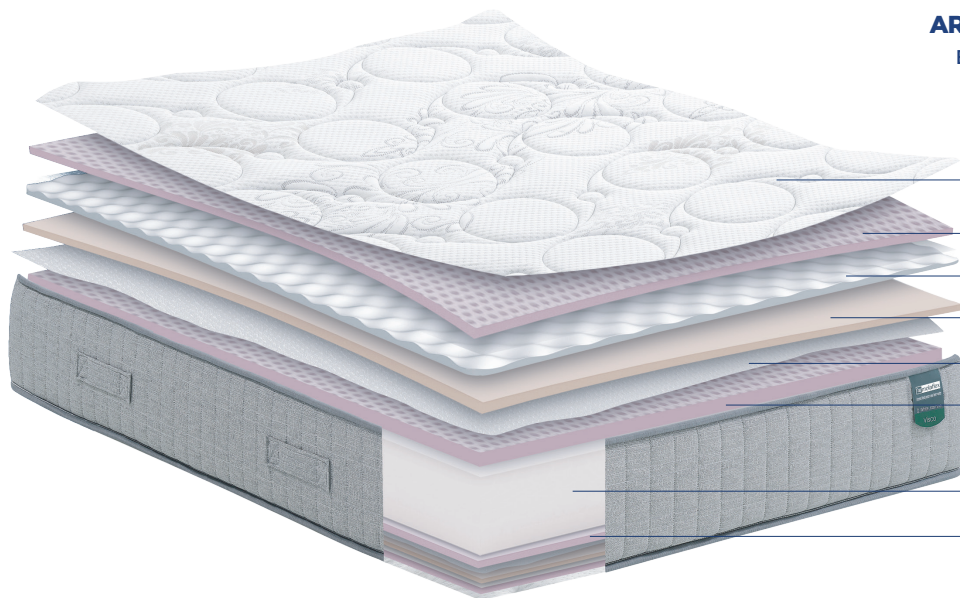

WHITE JASMINE VISCO

AROMA FLORAL PARA O SEU BEM-ESTAR

BLOCO VISCOELÁSTICO COM DUAS FACES D-50

TECIDO STRETCH COM
COMPORTAMENTO FLOR DE JASMIM

VISCOELÁSTICA

SISTEMA COMMODO®

POLIÉTER RECICLADO

TOTAL PROTECT

VISCOELÁSTICA

ESPUMA TÉCNICA AIRVEX®

VISCOELÁSTICA

TECNOLOGIA

VISCOELÁSTICA D-50 NAS DUAS FACES. Material viscoelástico de célula aberta, sensível à temperatura corporal. Ao deitarmo-nos transmitimos calor ao colchão e este reage criando um molde exato do nosso corpo. Quando exercemos pressão, modifica a sua posição e recupera-a lentamente, sem perder a memória com o passar do tempo. Alivia a tensão entre os nervos e músculos melhorando a circulação sanguínea. Isento de substâncias nocivas para o ambiente e para o ser humano.

ESPUMA TÉCNICA AIRVEX®. Tecnologia celular inovadora e exclusiva de alta densidade, que oferece grande flexibilidade, suavidade e absorção da pressão recebida. Oferece grande adaptabilidade e resistência aumentando a durabilidade do colchão. Além disso, possui uma ótima recuperação e propriedades únicas de ventilação e regulação térmica.

ENCHIMENTOS

VISCOELÁSTICA. Adapta-se ao corpo criando um molde perfeito. Proporciona um acolhimento com alto grau de conforto.

SISTEMA COMMODO®. Material perfilado de alta densidade que melhora a adaptação do corpo e favorece a respirabilidade das tecnologias.