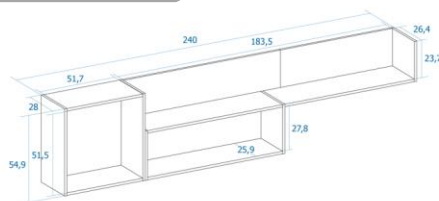

**COMPACTO TV 240 cm ONTARIO**

L240x A170 xP 38 cm.

Cód.: 123184

CARVALHO

**COMPACTO TV 240 cm ONTARIO**

L240.xA 170 xP 38 cm.

Cód.: 123185

BRANCO/CARVALHO

**MEDIDAS**

- Compacto tv 240cm 4 portas 2 espaços.
- Painel de partículas melaminizado com 16mm de espesura e alta resistência.
- Frontais listados.
- Número de bultos: 2 (cada compacto)
- Medidas producto embalado: L61,5xA11,3xP116,7 cm  
L43x7,9xAxP248,6 cm