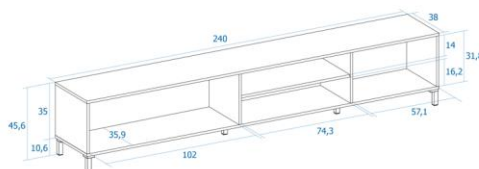

**COMPACTO TV 240 cm ONTARIO**

L240x A170 xP 38 cm.

Cód.: 123184

CARVALHO

**COMPACTO TV 240 cm ONTARIO**

L240.xA 170 xP 38 cm.

Cód.: 123185

BRANCO/CARVALHO

**MEDIDAS**

- Compacto tv 240cm 4 portas 2 espaços.
- Painel de partículas melaminizado com 16mm de espesura e alta resistência.
- Frontais listados.
- Número de bultos: 2 (cada compacto)
- Medidas producto embalado: L61,5xA11,3xP116,7 cm  
L43x7,9xAxP248,6 cm