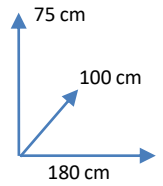

MESA

FRANCESCA

CORES:

CARVALHO/PRETO
111848

DIMENSÕES:

MATERIAIS E CARACTERISTICAS:

- Mesa Retangular Fixa
- Tampo de melamina.
- Pés de Metal.
- Número de Bultos: 2.
- Dimensões Produto Embalado: L126xA57xP126 cm

L136xA10xP26 cm

Corporama