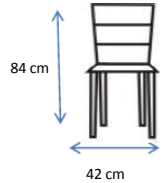

CADEIRA

ANUBIS

DISPONIBILIDADE

CORES:

BRANCO  
4927

PRETO  
4928

ROJO  
4929

DIMENSÕES: