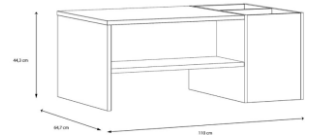

MESA

PLAY

CORES:

CARVALHO/PRETO  
109389

DIMENSÕES:

MATERIAIS E CARACTERISTICAS:

- Mesa de Centro com espaço de armazenamento.
- Estrutura painel partículas laminada.
- 2 prateleiras
- Número de Bultos: 1
- Medidas Produto Embalado: L66,7xA11,6xP87,4cm