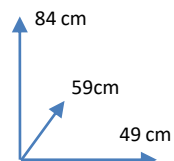

CINZA CLARO
118235

VERDE
118236

BEGE
118237

**MATERIAIS E
CARACTERISTICAS:**

- Cadeira rotativa com assento e encosto estofados em tecido.
- Pés de metal preto
- Número de Bultos: 1
- Dimensões Produto Embalado: L78xA51xP58cm
-