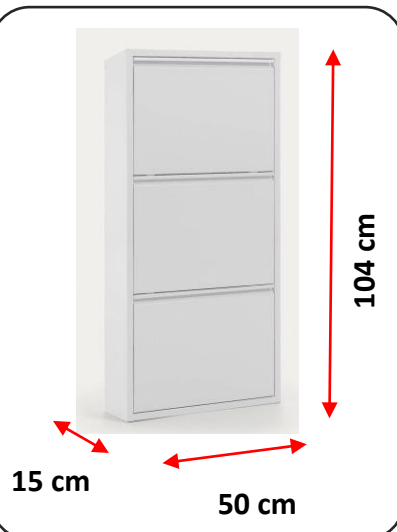

SERIE

IRON

SAPATEIRO

CARACTERISTICAS

- METAL.
- 3 TRAMPÕES.
- ADEQUADO PARA PENDURAR..

CORES

BRANCO COD. 121844

PRETO COD. 121846

DIMENSÕES

HABILIDADE

HABILIDADE
6/8 PARES DE
SAPATOS

Conforama