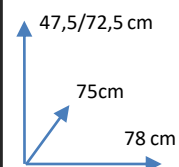

CORES:

LARANJA
Cód 119851

PRETO
Cód 119849

VERDE
Cód 119850

DIMENSÕES:

MATERIAIS E CARACTERÍSTICAS:

- Poltrona com almofada e pés de metal preto
- Assento e encosto, estofados em tecido
- Número de bultos: 1
- Dimensões produto embalado: L80xA53xP75 cm